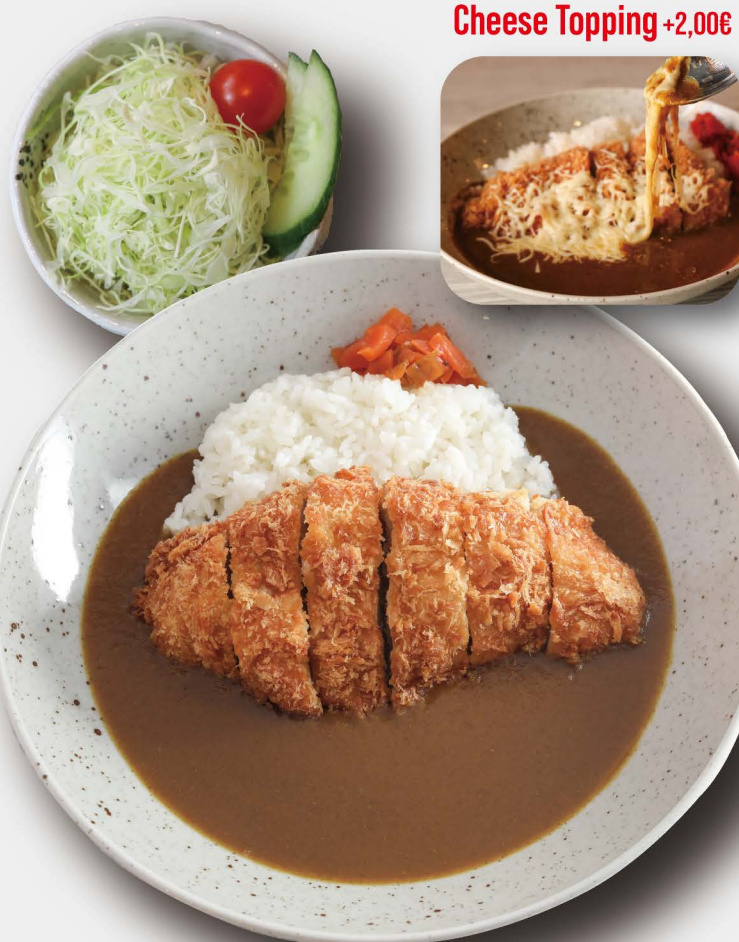

KATSU DON

かつ丼
KATSU DON
Schweinerücken Katsu
mit Ei in Dashi Brühe auf Reis
19,50€

上ヒレかつ丼
FILET KATSU DON
Schweinefilet Katsu
mit Ei in Dashi Brühe auf Reis
19,50€

チキンかつ丼
CHICKEN KATSU DON
Maishähnchenbrust Katsu
mit Ei in Dashi Brühe auf Reis
19,50€

野菜かつ丼
YASAI KATSU DON
Gemüse Katsu
mit Ei in Dashi Brühe auf Reis
18,50€

Cheese Topping +2,00€

Hausgemachtes CURRY RICE

カツカレー
ROSU KATSU CURRY
Schweinerücken Katsu Curry
mit Salat
18,50€

上ヒレカツカレー
FILET KATSU CURRY
Schweinefilet Katsu Curry
mit Salat
18,50€

チキンカツカレー
CHICKEN KATSU CURRY
Maishähnchenbrust Katsu Curry
mit Salat
18,50€

エビフライカレー
EBI FRY CURRY
2 Stk. Garnelen Katsu Curry
mit Salat
18,50€

唐揚げカレー
KARAAGE CURRY
4 Stk. Frittierte Hähnchenstückchen
Curry mit Salat
17,50€

野菜かつカレー
YASAI KATSU CURRY
Gemüse katsu Curry
mit Salat
17,50€

TOPPINGS

DRINK MENU

SOFTDRINKS

YUZUKA (Yuzu-Limonade) 330ml 3,80€
ゆずか

RAMUNE 200ml 3,80€
ラムネ

Apfelschorle 300ml 3,50€
アップルシヨール

Cream Melon Soda 250ml 6,00€
クリームメロンソーダ

Wasser still 250ml 2,50€
水

Sprudelwasser 250ml 2,50€
ガス水

Coca Cola 330ml 3,50€
コカ・コーラ

Coca Cola ZERO 330ml 3,50€
コカ・コーラゼロ

Sprite 330ml 3,50€
スプライト

Mango saft 300ml 3,50€
マンゴージュース

Oolong Tee (Kalt) 300ml 4,00€
冷たいウーロン茶

Grüntee (Warm) 300ml 3,80€
温かい緑茶